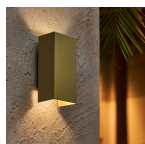

Caractéristiques D'Lite Applique Murale Aurora Aluminium Dorée Up & Down 6.5W 500lm - 830-840 CCT | IP54

[Voir le produit](#)