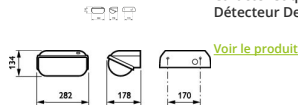

Caractéristiques Philips LED Sécurité Coreline BWC120 Noir 14W 1800lm - 830 | 282x178mm - IP54 - Détecteur De Lumière

## Dimensions

|               |     |
|---------------|-----|
| Longueur (mm) | 282 |
| Largeur (mm)  | 178 |
| Hauteur (mm)  | 134 |