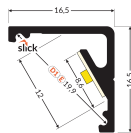

Caractéristiques Topmet LED Profil CABI12 E slide - 1m - Complete set - Aluminium raw alu.

[Voir le produit](#)

Informations Générales

Réf.	251767
EAN	5901597297963
Marque	Topmet
Nom du fabricant	Profile CABI12 E slide - 1m - Complete set - Aluminum raw alu.
Vendu à l'unité - Carton complet	70

Informations techniques

Référence Article	Accessoires - Ruban LED
-------------------	-------------------------

Dimensions

Longueur (mm)	1000
---------------	------

Informations du capteur

Type de capteur	Pas de détecteur
-----------------	------------------