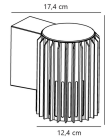

[Voir le produit](#)

Informations Générales

Réf.	249646
EAN	5704924022029
Marque	Nordlux
Nom du fabricant	Aludra Wall light Seaside black
Budgetlight Garantie Totale	10 ans

Informations techniques

Technologie	Fixture Retrofit
Tension (V)	220-240
Dimmable	Oui, avec une ampoule dimmable seulement
Convient pour	E27
Lampe Incluse	Non
Nombre de lampes	1
Inclinable	Non
Montage	Fixation murale
Référence Article	Retrofit Decorative Lighting

Informations de l'appareil

Indice de Protection	IP54 – Résistant à la poussière et aux éclaboussures
Couleur du Luminaire	Noir