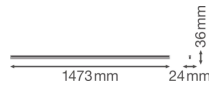

Caractéristiques Ledvance Réglette LED Linear Compact High Output 25W
2500lm - 840 | 150cm

[Voir le produit](#)

Informations Générales

Réf.	234124
EAN	4058075106376
Marque	Ledvance
Nom du fabricant	LN COMP HO 1500 25W/4000K
Budgetlight Garantie Totale	5 ans
Durée de Vie Moyenne (heure)	50000

Informations techniques

Technologie	LED Intégré
Substitut (Watt)	1x35
Puissance (W)	25
Tension (V)	220-240
Dimmable	Non
Couleur Claire	Blanc
Code Couleur	840 Blanc Froid
Couleur de Lumière (Kelvin)	4000 Blanc Froid
Indice de Rendu des Couleurs (Ra)	80-89
Options de couleur	Couleur unique
Flux Lumineux (Lumen)	2500
Efficacité Lumineuse (Lm/W)	100
Facteur de puissance	>0.90
Lampe Incluse	Oui

Convient pour l'Extérieur	Non
Longueur	150cm
Référence Article	Réglette LED

Informations de l'appareil

Montage	Surface
Indice de Protection	IP20 - Quasi-résistant à la poussière
Protection Impacts	IK03
Logement	PC (Polycarbonate)
Couleur du Luminaire	Blanc
Couleur du boîtier	Blanc
Eclairage de Secours	Pas d'éclairage de secours
Product Serie	Linear

Dimensions

Longueur (mm)	1473
Largeur (mm)	24
Hauteur (mm)	36

Informations du capteur

Type de capteur	Pas de détecteur
-----------------	------------------

Pourquoi choisir Budgetlight?

Prix bas garantis

Jusqu'à **7 ans de garantie**