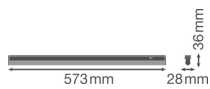

Caractéristiques Ledvance Réglette LED Linear Compact Commutateur
8W 800lm - 830 | 60cm

[Voir le produit](#)

Informations Générales

Réf.	234133
EAN	4058075106116
Marque	Ledvance
Nom du fabricant	LN COMP SWITCH 600 8W/3000K
Budgetlight Garantie Totale	5 ans
Durée de Vie Moyenne (heure)	50000

Informations techniques

Technologie	LED Intégré
Substitut (Watt)	1x14
Puissance (W)	8
Tension (V)	220-240
Dimmable	Non
Couleur Claire	Blanc
Code Couleur	830 Blanc Chaud
Couleur de Lumière (Kelvin)	3000 Blanc Chaud
Indice de Rendu des Couleurs (Ra)	80-89
Options de couleur	Couleur unique
Flux Lumineux (Lumen)	800
Efficacité Lumineuse (Lm/W)	100
Facteur de puissance	>0.50
Lampe Incluse	Oui