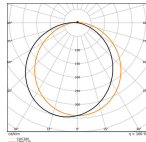

Technische Daten Ledvance Bulkhead Combo Rund Augenlid

[Produkt ansehen](#)

Technische Daten

Artikelnummer	254854
EAN	4099854481031
Marke	Ledvance
Herstellernamen	BLKH CBO RD EYELID 325 WT LEDV
Menge in der Originalverpackung	1

Technische Informationen

Notfallbeleuchtung	Keine Notbeleuchtung
Befestigung	Wandmontage
Sockelfarbe	Weiß
Produkttyp	Zubehör - Bulkhead

Masse

Höhe (mm)	77
Durchmesser (mm)	325

Sensorinformationen

Sensortyp	die besten Preise bis zu 7 Jahre Garantie
	Kein Sensor einfache Retour effiziente LEDs