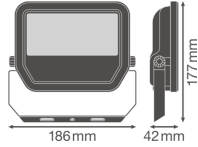

[Produkt ansehen](#)

Technische Daten

Artikelnummer	239577
EAN	4058075421165
Marke	Ledvance
Herstellernamen	FL PFM 30 W 4000 K SYM 100 WT
Budgetlight All-in Garantie	5 Jahre
Durchschnittliche Lebensdauer (Stunden)	70000

Technische Informationen

Technologie	LED Integriert
Watt	30
Ersetzt (Watt)	50
Lampen Spannung (V)	220-240
Dimmbar	Nicht dimmbar
Farbcode	840 Kaltweiß
Lichtfarbe (Kelvin)	4000 Kaltweiß
Farbwiedergabestufe (Ra)	80-89
Helle Farbe	Weiß
Farbsteuerung	Einzelfarbe
Lichtstrom (Lumen)	3600
Lumen Watt Verhältnis (Lm/W)	120