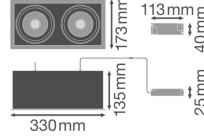

## Technische Daten Ledvance LED-Spot Quadrat Multi schwenkbar Schwarz- Weiß 2x30W 5400lm 38D - 840 | Ausschnitt 320x160mm

[Produkt ansehen](#)

### Technische Informationen

Technologie	LED Integriert
Watt	60
Lampen Spannung (V)	220-240
Dimmbar	Nicht dimmbar
Farbcode	840 Kaltweiß
Lichtfarbe (Kelvin)	4000 Kaltweiß
Farbwiedergabestufe (Ra)	80-89
Helle Farbe	Weiß
Farbsteuerung	Einzelfarbe
Lichtstrom (Lumen)	5400
Lumen Watt Verhältnis (Lm/W)	90
Abstrahlwinkel (Grad)	38

## Informationen zur Leuchte

Inkl. Leuchtmittel	Ja
Anzahl benötigter Lampen	2
Befestigung	Einbau
Ausgeschnitten (mm)	320x160
Installationstiefe(mm)	250
IP-Schutzklasse	IP20 - nahezu staubdicht
Prallschutz	IK03 - 0.35 Joule
Betriebstemperatur	-10°C bis +40°C
Gehäuse	Aluminium
Sockelfarbe	Weiß
Notfallbeleuchtung	Keine Notbeleuchtung
Leistungsfaktor	>0.90
Schwenkbar	Ja
Product Serie	SPOT MULTI

## Masse

Länge (mm)	330
Breite (mm)	173
Höhe (mm)	25
Durchmesser (mm)	330

Sensorinformationen  die besten Preise  bis zu 7 Jahre Garantie

Sensortyp

einfache Retour  
Kein Sensor

effiziente LEDs