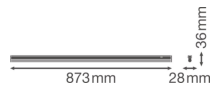

Technische Daten Ledvance LED Deckenleuchte Linear Kompakt
Schalter 12W 1200lm - 830 | 90cm

[Produkt ansehen](#)

Technische Daten

Artikelnummer	234135
EAN	4058075106192
Marke	Ledvance
Herstellername	LN COMP SWITCH 900 12W/3000K
Budgetlight All-in Garantie	5 Jahre
Durchschnittliche Lebensdauer (Stunden)	50000

Technische Informationen

Technologie	LED Integriert
Ersetzt (Watt)	1x21
Watt	12
Lampen Spannung (V)	220-240
Dimmbar	Nicht dimmbar
Helle Farbe	Weiß
Farbcode	830 Warmweiß
Lichtfarbe (Kelvin)	3000 Warmweiß
Farbwiedergabestufe (Ra)	80-89
Farbsteuerung	Einzelfarbe
Lichtstrom (Lumen)	1200
Lumen Watt Verhältnis (Lm/W)	100
Leistungsfaktor	>0.50
Inkl. Leuchtmittel	Ja