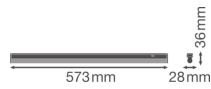

Technische Daten Ledvance LED Deckenleuchte Linear Kompakt Schalter
8W 800lm - 830 | 60cm

[Produkt ansehen](#)