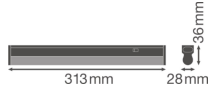

Technische Daten Ledvance LED Deckenleuchte Linear Kompakt  
Schalter 4W 450lm - 840 | 30cm

[Produkt ansehen](#)

## Technische Informationen

Technologie	LED Integriert
Ersetzt (Watt)	1x8
Watt	4
Lampen Spannung (V)	220-240
Dimmbar	Nicht dimmbar
Helle Farbe	Weiß
Farbcode	840 Kaltweiß
Lichtfarbe (Kelvin)	4000 Kaltweiß
Farbwiedergabestufe (Ra)	80-89
Farbsteuerung	Einzelfarbe
Lichtstrom (Lumen)	450
Lumen Watt Verhältnis (Lm/W)	112.5
Leistungsfaktor	>0.50
Inkl. Leuchtmittel	Ja

Draußen nutzbar	Nein
Länge	30cm
Produkttyp	LED Deckenleuchte

## Masse

Länge (mm)	313
Breite (mm)	28
Höhe (mm)	36