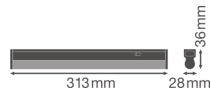

Technische Daten Ledvance LED Deckenleuchte Linear Kompakt
Schalter 4W 400lm - 830 | 30cm

[Produkt ansehen](#)

Technische Daten

| | |
|---|-----------------------------|
| Artikelnummer | 234131 |
| EAN | 4058075106079 |
| Marke | Ledvance |
| Herstellername | LN COMP SWITCH 300 4W/3000K |
| Budgetlight All-in Garantie | 5 Jahre |
| Durchschnittliche Lebensdauer (Stunden) | 50000 |

Technische Informationen

| | |
|------------------------------|----------------|
| Technologie | LED Integriert |
| Ersetzt (Watt) | 1x8 |
| Watt | 4 |
| Lampen Spannung (V) | 220-240 |
| Dimmbar | Nicht dimmbar |
| Helle Farbe | Weiß |
| Farbcode | 830 Warmweiß |
| Lichtfarbe (Kelvin) | 3000 Warmweiß |
| Farbwiedergabestufe (Ra) | 80-89 |
| Farbsteuerung | Einzelfarbe |
| Lichtstrom (Lumen) | 400 |
| Lumen Watt Verhältnis (Lm/W) | 100 |
| Leistungsfaktor | >0.50 |
| Inkl. Leuchtmittel | Ja |

| | |
|-----------------|-------------------|
| Draußen nutzbar | Nein |
| Länge | 30cm |
| Produkttyp | LED Deckenleuchte |

Informationen zur Leuchte

| | |
|--------------------|--------------------------|
| Befestigung | Oberflächenmontage |
| IP-Schutzklasse | IP20 - nahezu staubdicht |
| Prallschutz | IK03 - 0.35 Joule |
| Gehäuse | PC (Polycarbonat) |
| Sockelfarbe | Weiß |
| Farbe des Gehäuses | Weiß |
| Notfallbeleuchtung | Keine Notbeleuchtung |
| Product Serie | Linear |

Masse

| | |
|-------------|-----|
| Länge (mm) | 313 |
| Breite (mm) | 28 |
| Höhe (mm) | 36 |

Sensorinformationen

| | |
|-----------|-------------|
| Sensortyp | Kein Sensor |
|-----------|-------------|